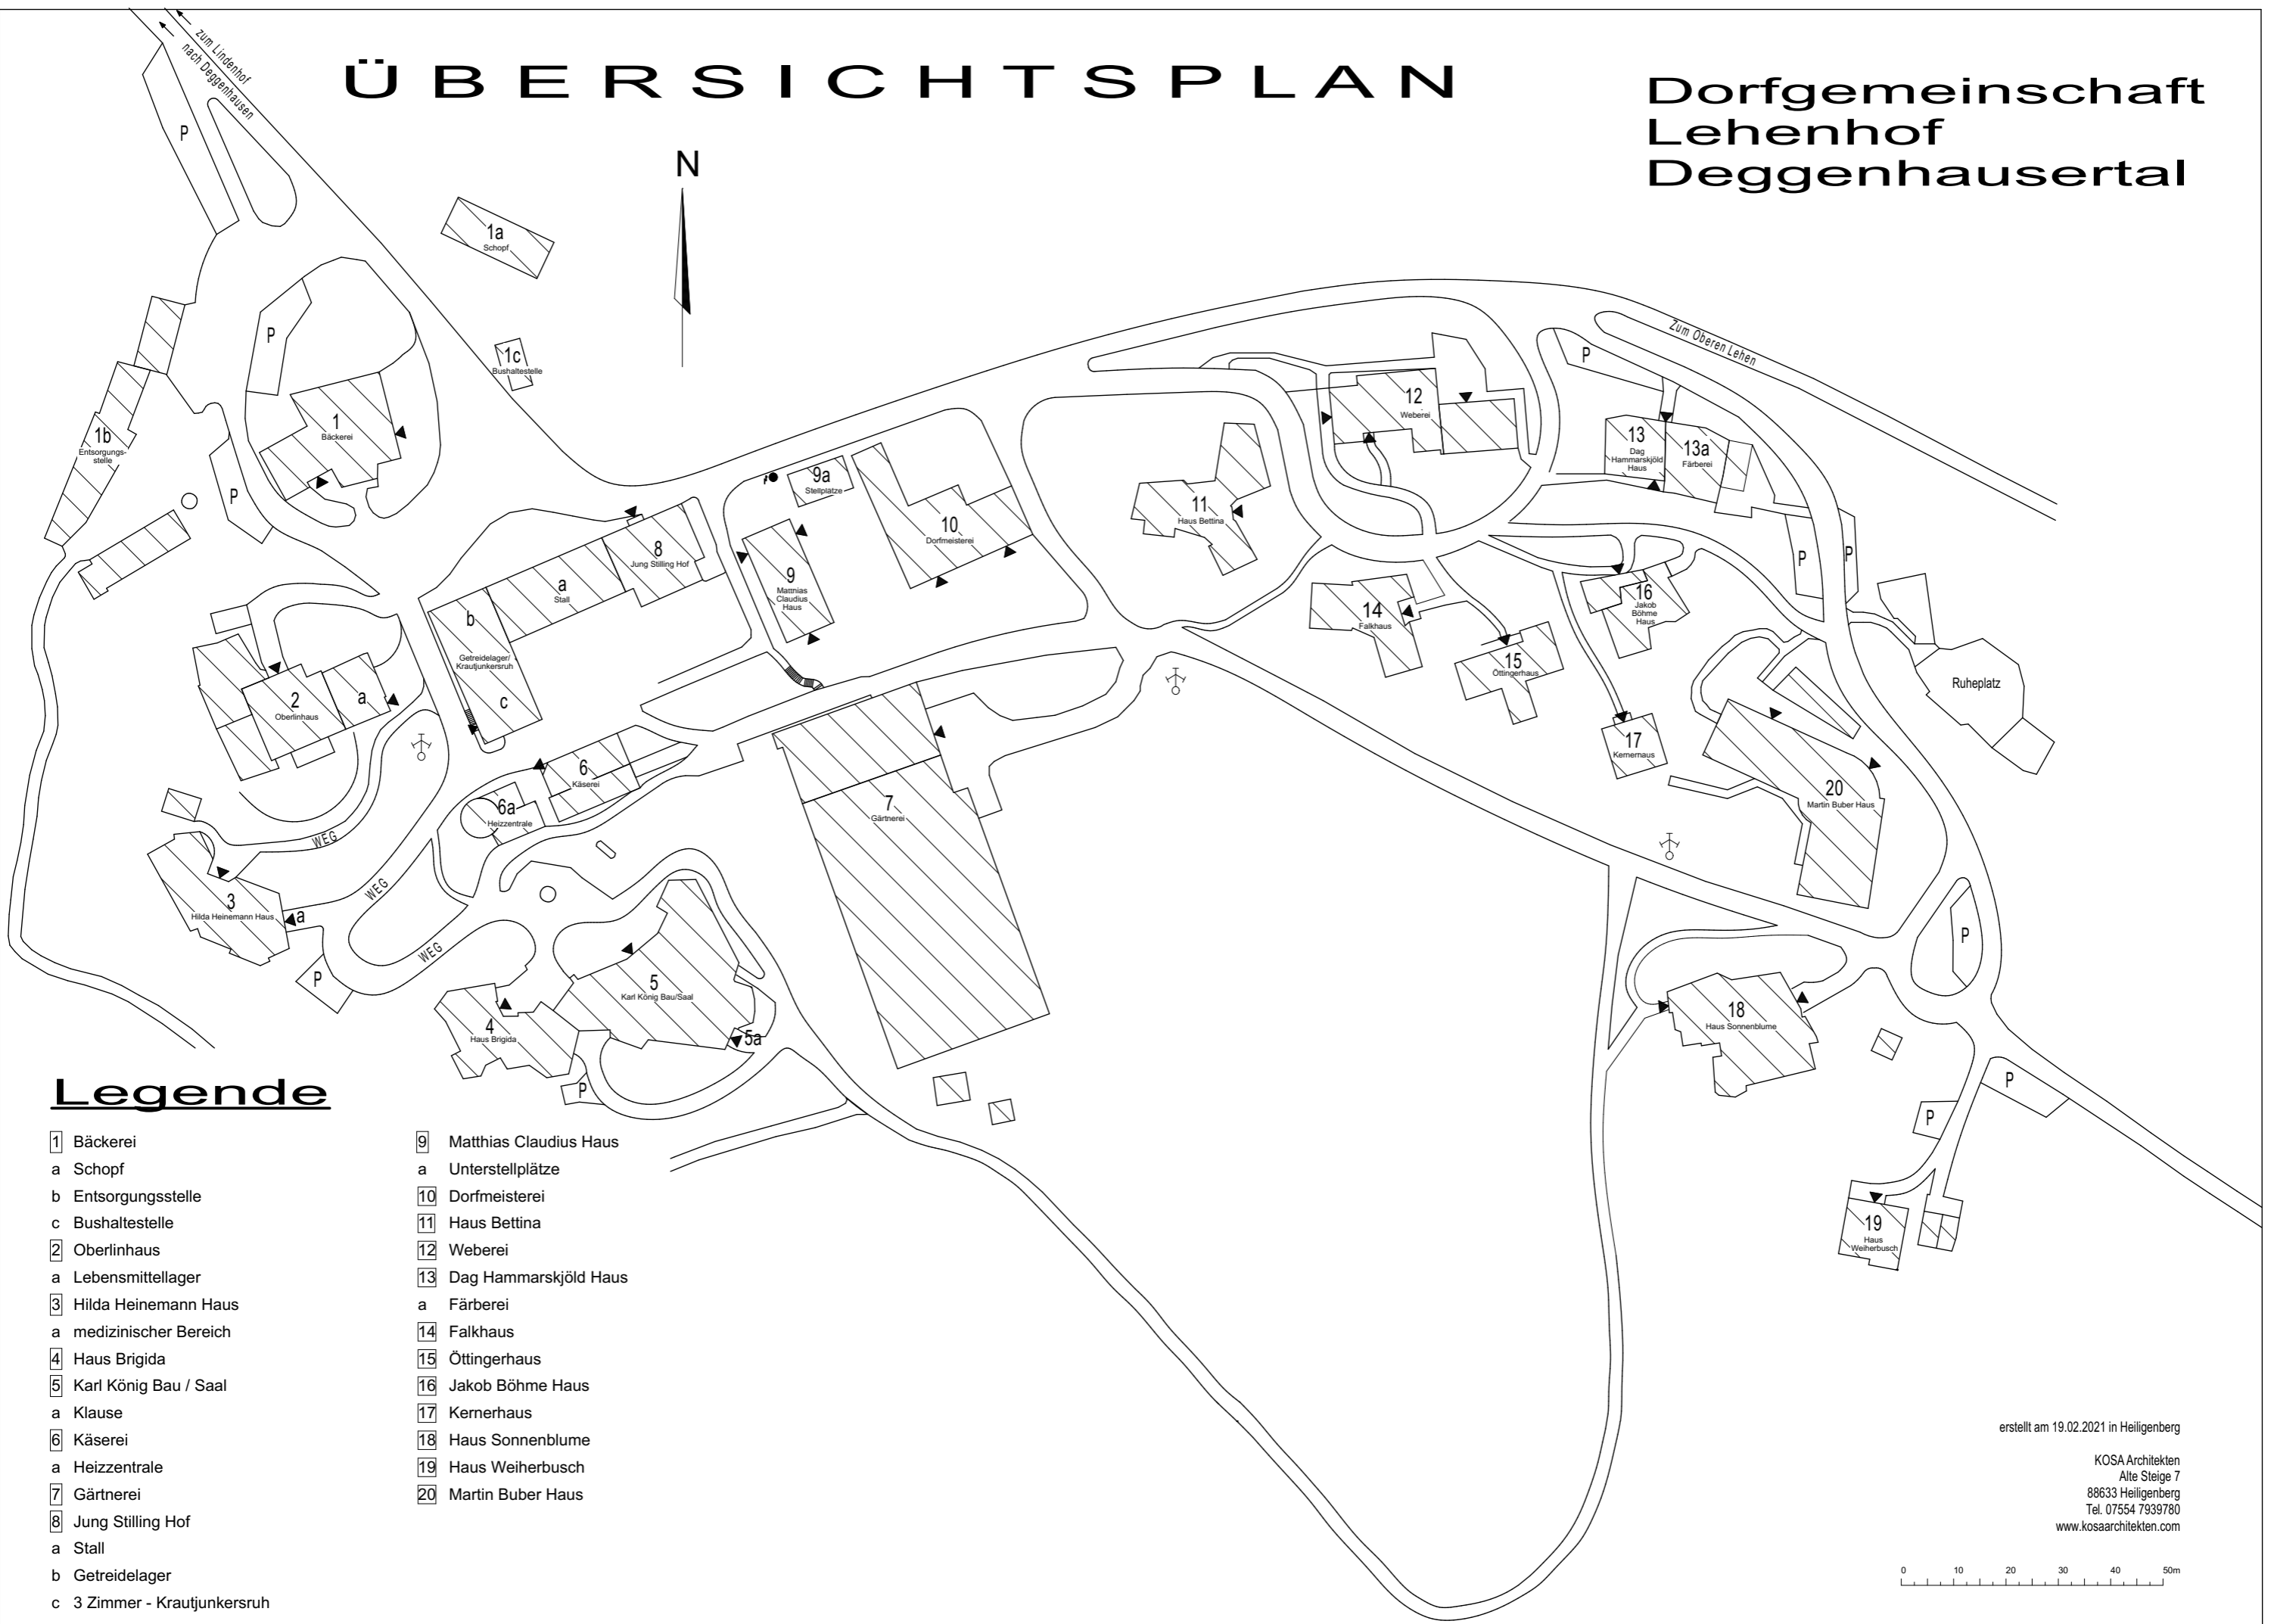

ÜBERSICHTSPLAN

Dorfgemeinschaft
Lehenhof
Deggenhausertal

Legende

- | | |
|-------------------------------|--------------------------|
| 1 Bäckerei | 9 Matthias Claudius Haus |
| a Schopf | a Unterstellplätze |
| b Entsorgungsstelle | 10 Dorfmeisterei |
| c Bushaltestelle | 11 Haus Bettina |
| 2 Oberlinhaus | 12 Weberei |
| a Lebensmittellager | 13 Dag Hammarskjöld Haus |
| 3 Hilda Heinemann Haus | a Färberei |
| a medizinischer Bereich | 14 Falkhaus |
| 4 Haus Brigida | 15 Öttingerhaus |
| 5 Karl König Bau / Saal | 16 Jakob Böhme Haus |
| a Klausen | 17 Kernerhaus |
| 6 Käseerei | 18 Haus Sonnenblume |
| a Heizzentrale | 19 Haus Weiherbusch |
| 7 Gärtnerei | 20 Martin Buber Haus |
| 8 Jung Stilling Hof | |
| a Stall | |
| b Getreidelager | |
| c 3 Zimmer - Krautjunktensruh | |

erstellt am 19.02.2021 in Heiligenberg

KOSA Architekten
Alte Steige 7
88633 Heiligenberg
Tel. 07554 7939780
www.kosaarchitekten.com